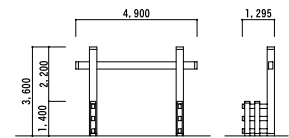

MME-1210

門

材種:杉材

2000年

和歌山県和歌山市

MME-1211

ゲート

材種:杉材

1994年

兵庫県日吉町

MME-1212

水車

材種:杉材

徳島県鴨島町