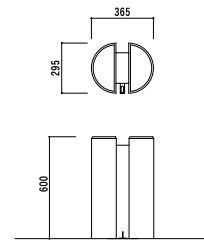

MME-1220

車止め

材種:杉材