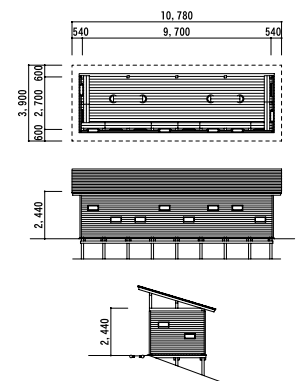

MME-1216

水車小屋

材種:杉材

1994年

和歌山県和歌山市

MME-1217

野鳥観察小屋

材種:杉材

2003年

兵庫県夢前町

MME-1218

野鳥観察小屋

材種:杉材

1996年

広島県広島市