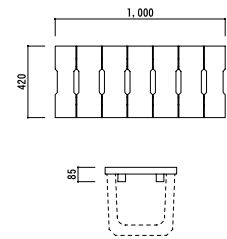

長寿の郷

**MME-1226**

側溝蓋  
材種:杉材  
2002年  
兵庫県社町

自然活用形野外CSR事業 社地区

**MME-1227**

水飲み  
材種:杉材  
2001年  
兵庫県山崎町

しそ森林王国

**MME-1228**