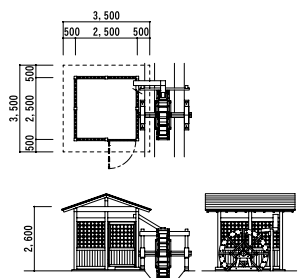

MME-1213

照明柱
材種:杉材
2002年
大阪府豊中市

MME-1214

照明柱
材種:杉材
1992年
京都府長岡京市

MME-1215

水車小屋
材種:杉材
2002年
神奈川県横須賀市