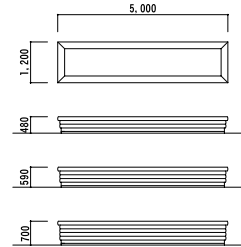

MME-1225

花壇枠
材種:杉材
1998年
兵庫県八鹿町

MME-1226

側溝蓋
材種:杉材
2002年
兵庫県社町

MME-1227

水飲み
材種:杉材
2001年
兵庫県山崎町