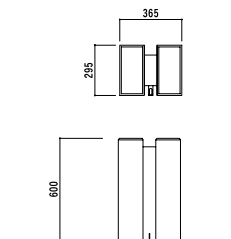

MME-1221

車止め

材種:杉材