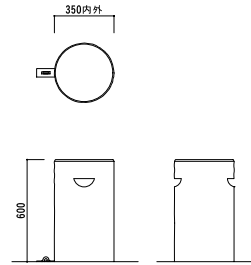

MME-1222

車止め
材種:杉材
2000年
兵庫県社町

MME-1223

井戸
材種:杉材
2001年
宮城県川崎町

MME-1224

つるべ落とし
材種:杉材
1997年
宮城県川崎町

その他