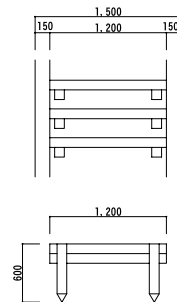

山口川

**MME-1204**

消波杭  
材種:杉材  
2003年  
大阪府大阪市

淀川海老江地区 河岸保護工事

**MME-1205**

木製階段  
材種:杉材  
1998年  
和歌山県かつらぎ町

金剛生駒紀泉国定公園

**MME-1206**