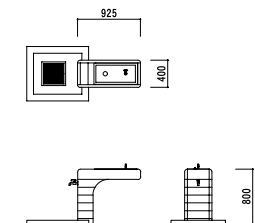

長寿の郷

**MME-1226**

側溝蓋  
材種:杉材  
2002年  
兵庫県社町

自然活用形野外CSR事業 社地区

**MME-1227**

水飲み  
材種:杉材  
2001年  
兵庫県山崎町

しそ森林王国

**MME-1228**