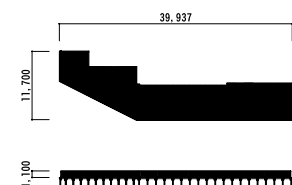

MMD-5001

展望デッキ
材種:杉材
2003年
兵庫県夢前町

MMD-5002

親水デッキ
材種:杉材
2000年
兵庫県神戸市

MMD-5003

テラスデッキ
材種:杉材・エッキ材
1998年
広島県庄原市

デッキ