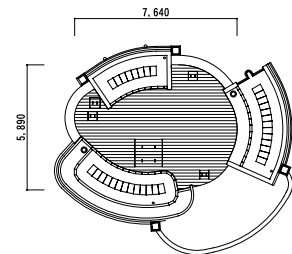

主に使われる材質

杉・檜・イペ・エツキ

MMD-5001

展望デッキ
材種:杉材
2003年
兵庫県夢前町

自然活用形野外CSR事業 夢前地区

MMD-5002

親水デッキ
材種:杉材
2000年
兵庫県神戸市

足湯広場