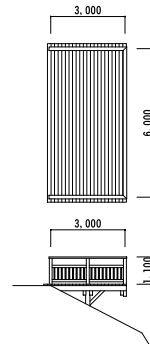

主に使われる材質

杉・檜・イペ・エツキ

MMD-5001

展望デッキ
材種:杉材
2003年
兵庫県夢前町

自然活用形野外CSR事業 夢前地区

MMD-5002

親水デッキ
材種:杉材
2000年
兵庫県神戸市

足湯広場