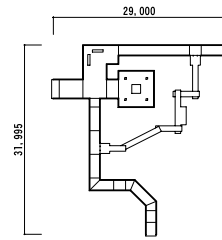

MMD-5003

テラスデッキ
材種:杉材・エッキ材
1998年
広島県庄原市

国宮備北丘陵公園

デッキ

MMD-5004

水上デッキ
材種:杉材
2003年
兵庫県中町

自然活用形野外CSR事業 中・八千代地区

MMD-5005