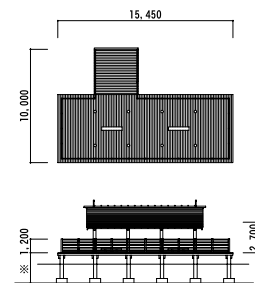

MMD-5006

展望デッキ
材種:杉材
1996年
東京都品川区